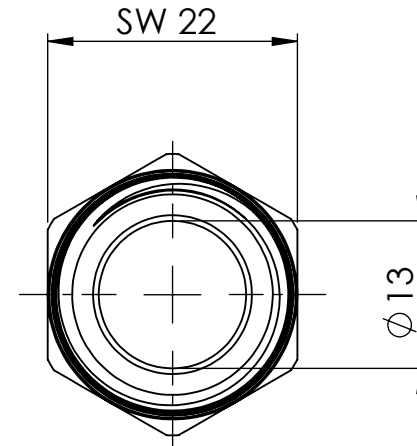

B

B

C

C

D

D

		Maßstab / Scale: 1.5:1	
		Material: CW 614N (CuZn39Pb3)	
		Benennung / Designation: Doppelgewindenippel double nipple	
		Artikelnummer / item number: 135002	Status
		Typ-Nr.: MS252R1212	Format A4
			Version
			Blatt / von sheet / of 2 / 2
		 Schützenstraße 27, 72574 Bad Urach Telefon: 07125 9497-0	