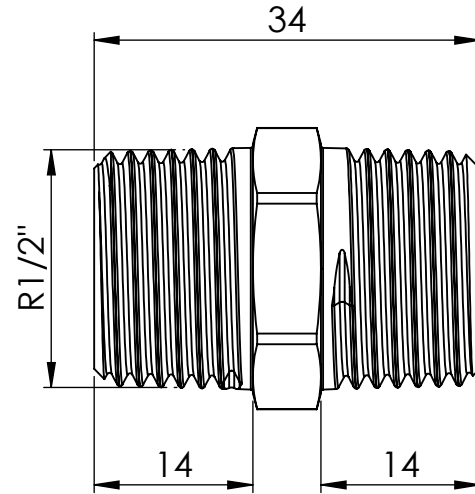

B

B

C

C

D

D

		Maßstab / Scale: 1.5:1	
		Material: CW 614N (CuZn39Pb3)	
		Benennung / Designation: Doppelgewindenippel double nipple	
		Artikelnummer / item number: 135002	Status
		Typ-Nr.: MS252R1212	Format A4
			Version
			Blatt / von sheet / of 2 / 2
		 Schützenstraße 27, 72574 Bad Urach Telefon: 07125 9497-0	