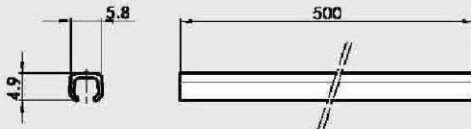

**ABDECKBAND**

Typen Nr.	Beschreibung	Artikel Nr.	Material
455.06-M	Abdeckband L = 500 mm	106384	PVC

HINWEIS: Die Bestellnummer entspricht 1 Stück.

**NUTSTEIN ZUR BEFESTIGUNG**

Typen Nr.	Beschreibung	Artikel Nr.	Material	Gewicht [g]
235.11-M	Gewindeplatte M4 für T-NUT	106168	Stahl	1
235.12-M	Gewindeplatte M3 für T-NUT	106169	Stahl	1

HINWEIS: Einzel verpackt

**NUTSTEIN ZUR BEFESTIGUNG**

Typen Nr.	Beschreibung	Artikel Nr.	Gewicht [g]
235.05-M	Nutstein	125522	2

Hinweis: geliefert komplett mit einer M3-Stiftschraube und einer M4-Stiftschraube.